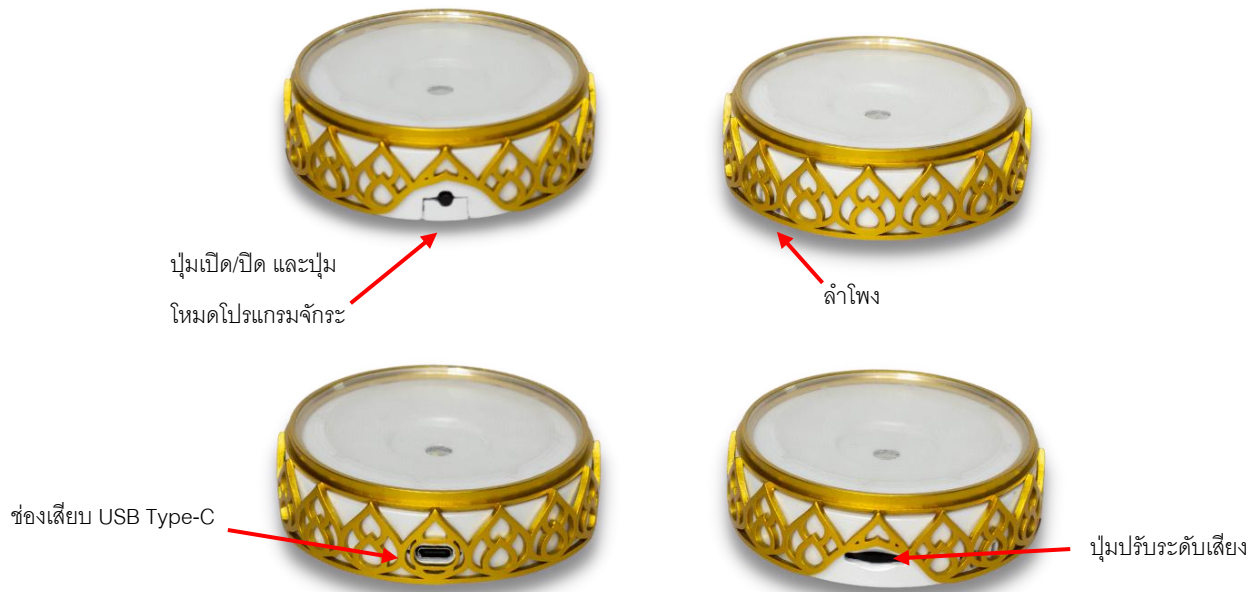

2.2 Overview and Function

2.3 การชาร์จ

1. เชื่อมต่อสาย USB-C เข้ากับเครื่องและอะแดปเตอร์ไฟ จากนั้นเสียบเข้ากับช่องไฟฟ้า
2. การชาร์จใช้เวลาประมาณ 1 ชั่วโมงครึ่งจากแบตเตอรี่ที่หมด และใช้งานได้ยาวนานกว่า 4 ชั่วโมง
3. เมื่อแบตเตอรี่ใกล้หมด ไฟ LED สีแดงจะกะพริบเพื่อเตือนว่าแบตเตอรี่ใกล้หมด
4. ไฟสีแดงจะกะพริบขณะชาร์จและจะหยุดเมื่อแบตเตอรี่เต็ม