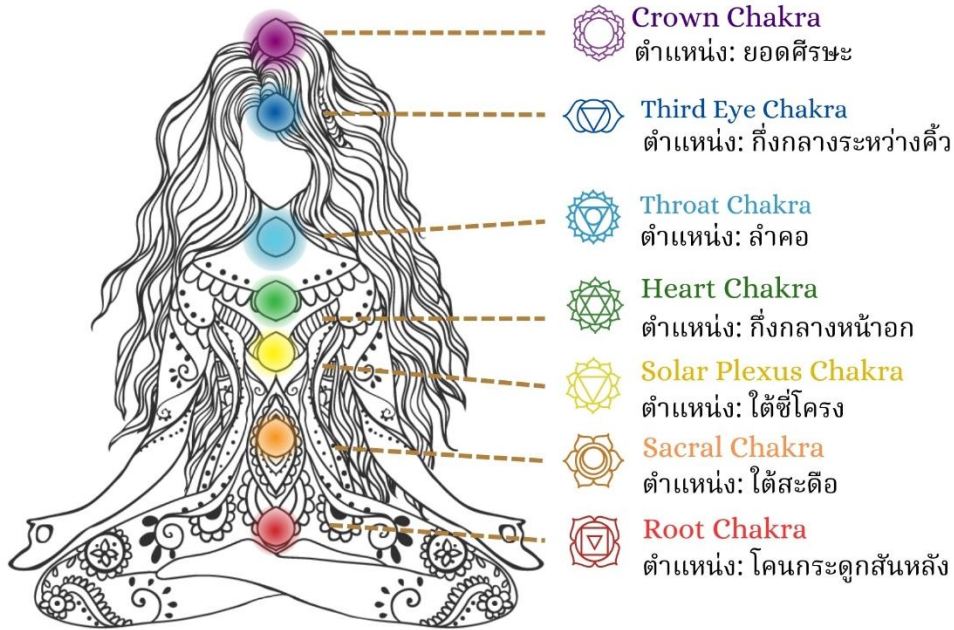

#### การตั้งค่าพิเศษ

1. กดปุ่ม 1 ครั้งเพื่อเปิดการทำงานของเครื่อง LED สี ขาวจะกะพริบ เรียกโหมดนี้ว่า “โหมด Element Activator”

- วางแก้วน้ำ น้ำมันหอมระเหย หรือเครื่องสำอางลงบน Chakra Activator เพื่อปรับโครงสร้างใหม่โดยใช้แสงสีแบบพัลส์ (pulsed color) และการสั่นพ้องแม่เหล็ก
- Element Activator จะจัดรอยประทับพลังงานเชิงลบและเติมความถี่ที่ช่วยเพิ่มพลังชีวิตให้กับสารแต่ละชนิด ช่วยให้ร่างกายได้รับความชุ่มชื้นมากขึ้น ดูดซึมสารอาหารได้ดีขึ้น และเพิ่มพลังชีวิตของเซลล์
- เหมาะสำหรับน้ำ ยารักษาโรค น้ำมันหอมระเหย และผลิตภัณฑ์ดูแลผิว

2. การกดปุ่มอีกครั้งจะเข้าสู่โหมดพิเศษ ซึ่งมีไฟ 7 สีและ 7 เสียง เรียงตามสีต่อไปนี้: แดง ส้ม เหลือง เขียว น้ำเงิน คราม และม่วง